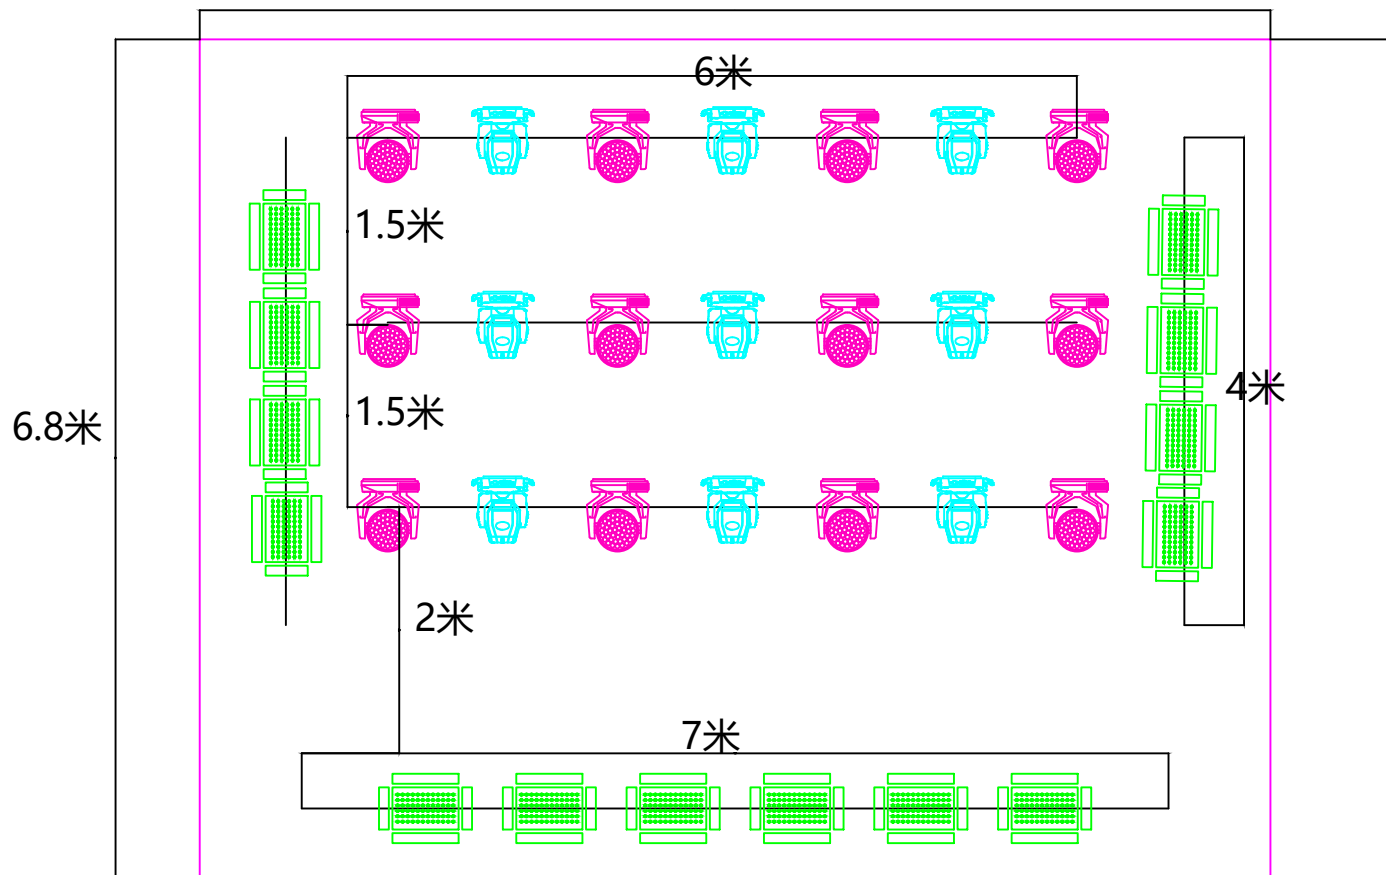

天花灯光

8.7米

15米

立面灯光

图例标示对照表

| 序号 | 图标 | 型号 | 数量 |
|----|---|---------------|----|
| 1 |  | LED400三合一光束 | 20 |
| 2 |  | LED3715摇头调焦染色 | 12 |
| 3 |  | LED平板柔光灯 | 14 |
| 4 |  | 2眼爆光灯 | 6 |
| 5 |  | LED80段特效频闪灯 | 6 |
| | | | |