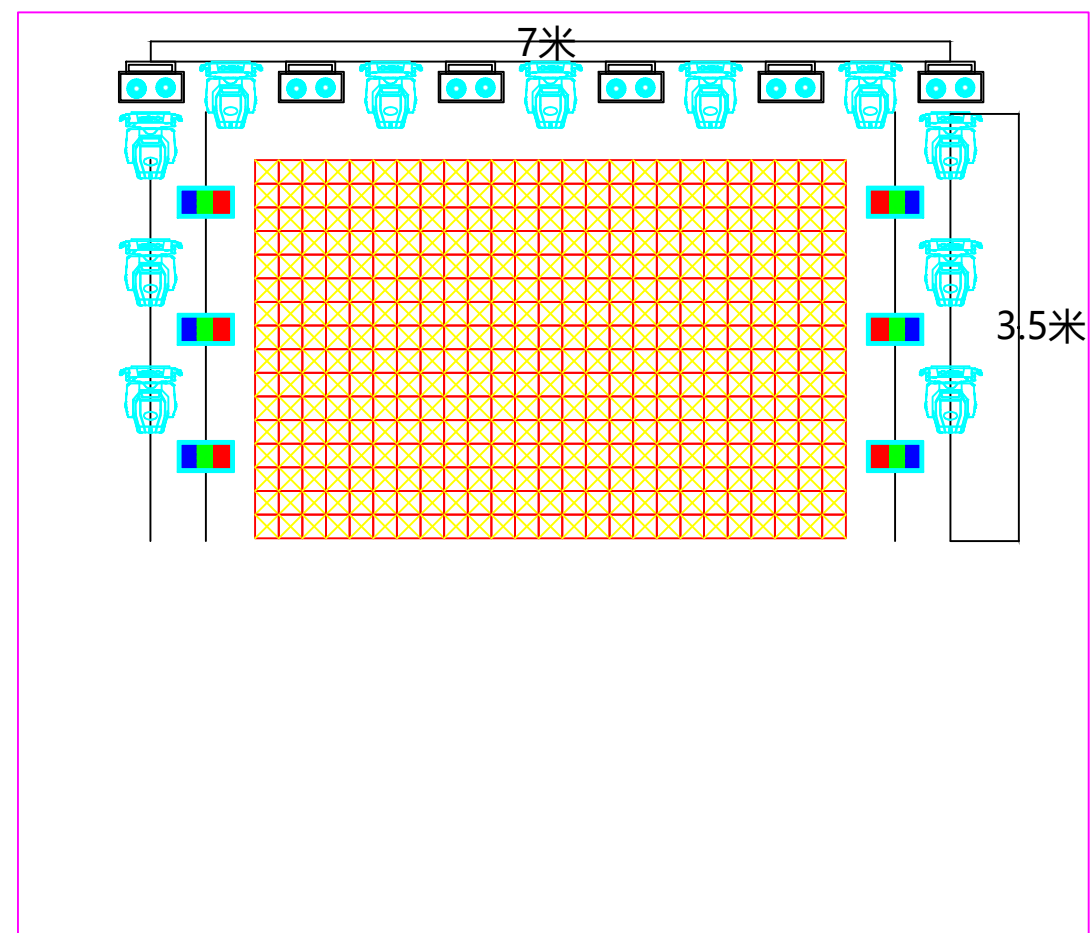

天花灯光

8.7米

15米

立面灯光

图例标示对照表

| 序号 | 图标 | 型号 | 数量 |
|----|---|---------------|----|
| 1 |  | LED400三合一光束 | 20 |
| 2 |  | LED3715摇头调焦染色 | 12 |
| 3 |  | LED平板柔光灯 | 14 |
| 4 |  | 2眼爆光灯 | 6 |
| 5 |  | LED80段特效频闪灯 | 6 |
| | | | |